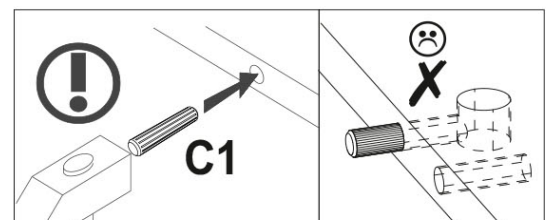

2

C1 8x35 8	R27 5x13 18	Z10 300 3