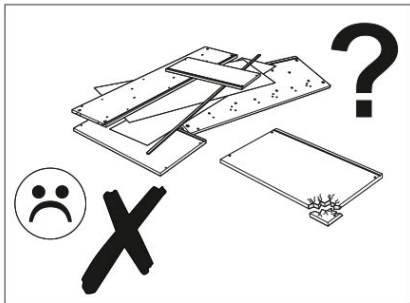

Opakujte 3-4x denně.

- u skříňového nábytku - otřete hadříkem navlhčeným v jemném saponátu, otřete čistým suchým hadříkem a místnost vyvětrejte, nejprve otevřete všechna dvířka a zásuvky výrobku.

Opakujte 3-4x denně. Důležité! Návod si prosím uschovejte pro případ opětovné montáže nábytku nebo reklamaci.

Při reklamaci prosím použijte označení v návodu.

VAROVÁNÍ! Pád kusu nábytku může způsobit vážná nebo smrtelná zranění v důsledku rozdrčení. VŽDY upevněte tento kus nábytku ke stěně pomocí omezovačů. Zakotvený kolík se

používá pro cihlové a betonové stěny. Pro montáž na stěnu použijte spojovací materiál vhodný pro materiál stěny, pokud si nejste jisti, jaký typ upevnění je vhodný pro daný materiál stěny, obraťte se na odborníka nebo specializovanou prodejnu.

Konečnou odpovědnost za upevňovací prvky nese montér. Pro další snížení rizika vážných zranění a smrti v důsledku pádu nábytku:

- Nejtěžší předměty umístěte do spodní zásuvky.
- Nepokládejte na těžké předměty.
- Nikdy nedovolte dětem lézt na zásuvky, dvířka nebo police.
- Nábytek používejte k určenému účelu