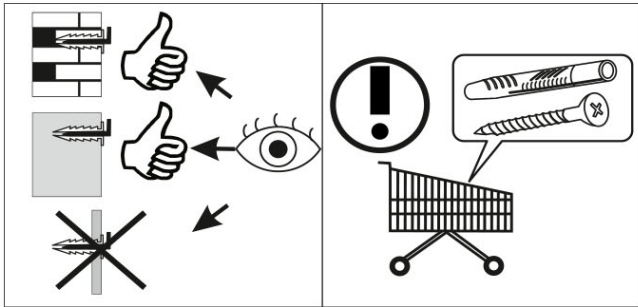

13

B5 10x50 1	R102 3,5x16 2	U 130x35x15 1