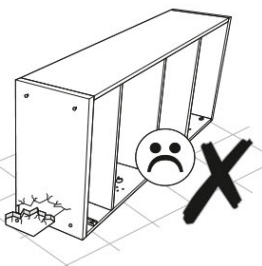

A1.0 5x28 30	A2 15x13 34	A9 L-47,4 2	B5 10x50 1
C1 8x35 51	G 1,5x26 25	H63 3	L1 320 3
I S4 1	M4 M4x22 6	N1 6	Q 1,5x7 6
R3 3x20 30	R5 3x30 4	R24 7x50 12	R27 5x13 30
R102 3,5x16 8	S5 Ø18 12	U 130x35x15 1	V16 80x25x15 2
Z10 300 3