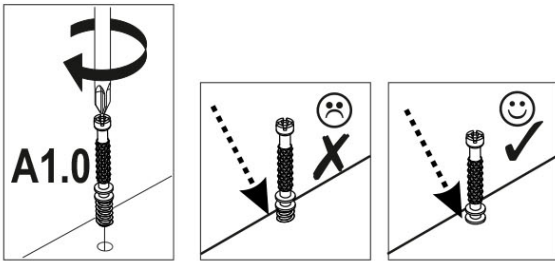

1

A1.0 5x28	A2 15x13	C1 8x35	N1 4
4	10	8	4